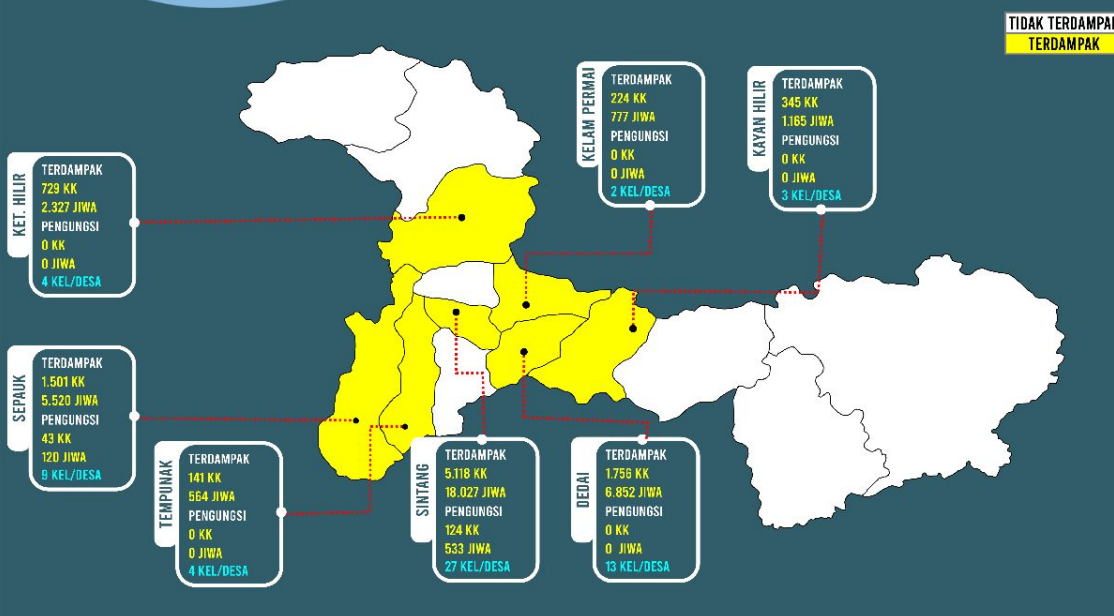

KOMANDO SATGAS TANGGAP DARURAT BANJIR KABUPATEN SINTANG

Infografis BANJIR KAB. SINTANG

KOMANDO SATGAS TANGGAP DARURAT
KABUPATEN SINTANG

UPDATE JUMAT, 21 OKTOBER 2022 PUKUL 15.00 WIB

WILAYAH TERDAMPAK

7 KECAMATAN
62 KELURAHAN/DESA

WARGA TERDAMPAK

2 9.884 KK
84 35.232 JIWA
DI 7 KECAMATAN

POSKO

3
1 PEMDA
2 SWADAYA

KORBAN JIWA

1
DI 1 KECAMATAN

WARGA MENGUNGI

167 KK
653 JIWA
DI 2 KECAMATAN