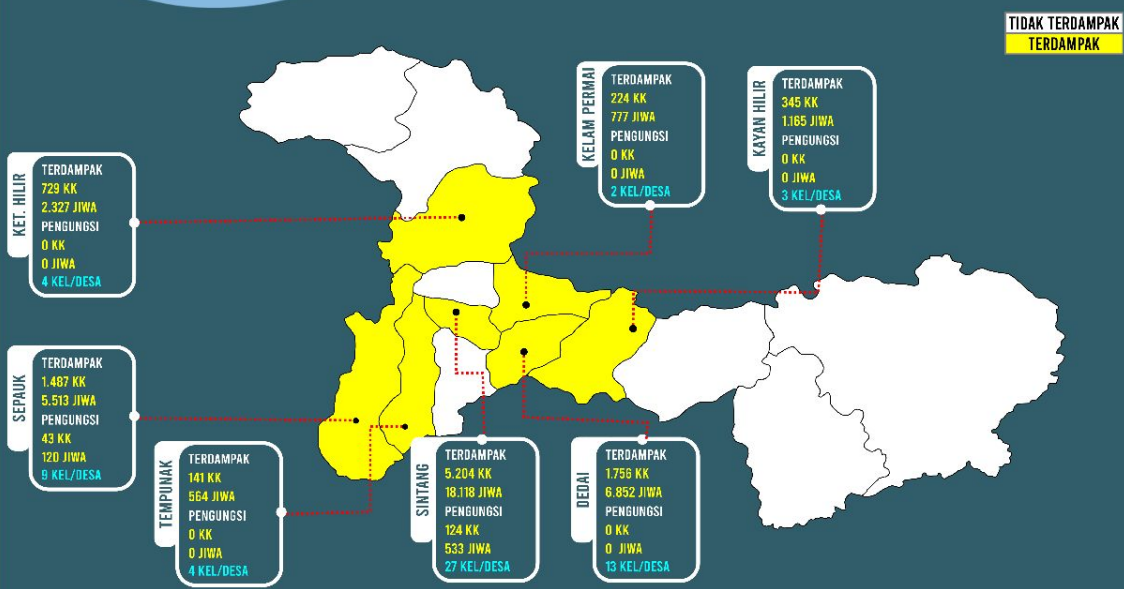

KOMANDO SATGAS TANGGAP DARURAT BANJIR KABUPATEN SINTANG

Infografis BANJIR KAB. SINTANG

KOMANDO SATGAS TANGGAP DARURAT
KABUPATEN SINTANG

UPDATE KAMIS, 20 OKTOBER 2022 PUKUL 15.00 WIB

WILAYAH TERDAMPAK

7 KECAMATAN
62 KELURAHAN/DESA

WARGA TERDAMPAK

↓ 1.533 **9.886** KK
↓ 7.221 **35.316** JIWA
DI 7 KECAMATAN

POSKO

3

1 PEMDA
2 SWADAYA

KORBAN JIWA

1
DI 1 KECAMATAN

WARGA MENGUNGI