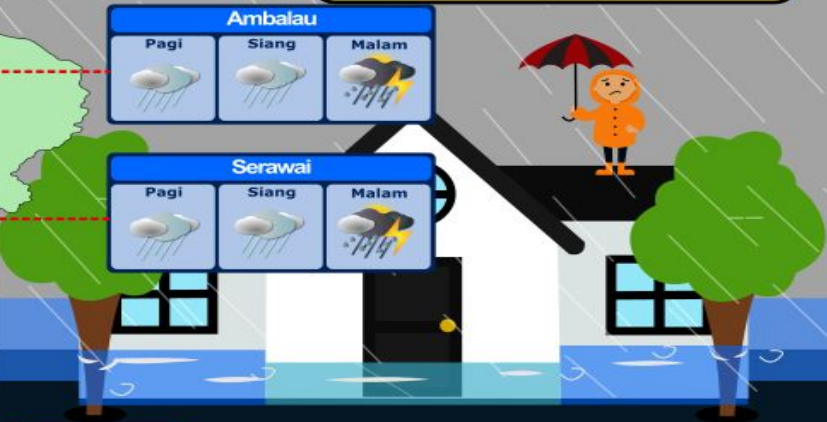

PRAKIRAAN CUACA

Berlaku Mulai : Jum'at, 21 Oktober 2022 / 07.00 WIB Hingga : Sabtu 22 Oktober 2022/ 07.00 WIB

Ketungau Hulu

Pagi	Siang	Malam

Ketungau Tengah

Pagi	Siang	Malam

Binjai Hulu

Pagi	Siang	Malam

Kelam Permai

Pagi	Siang	Malam

Kayan Hulu

Pagi	Siang	Malam

Ketungau Hilir

Pagi	Siang	Malam

Sintang

Pagi	Siang	Malam

Sepauk

Pagi	Siang	Malam

Tempunak

Pagi	Siang	Malam

Kayan Hilir

Pagi	Siang	Malam

Ambalau

Pagi	Siang	Malam

Serawai

Pagi	Siang	Malam

Sungai Tebelian

Pagi	Siang	Malam

Dedai

Pagi	Siang	Malam

PRAKIRAAN BERBASIS DAMPAK HUJAN LEBAT
WILAYAH KAB. SINTANG
21 OKTOBER 2022

WASPADA

- SERAWAI
- AMBALAU
- SINTANG
- KAYAN HULU
- SUNGAI TEBELIAN
- SEPAUK
- TEMPUNAK
- KETUNGAU TENGAH

22 OKTOBER 2022

WASPADA

- KETUNGAU HULU
- KETUNGAU TENGAH
- DEDAI
- BINJAI HULU
- SUNGAI TEBELIAN
- SINTANG
- TEMPUNAK
- KELAM PERMAI

Sumber : <https://signature.bmkg.go.id/>

LEGENDA

Sunny	Partly Cloudy	Cloudy	Overcast	Fog	Hazy/Smoke	Light Rain	Moderate Rain	Heavy Rain	Thunderstorm